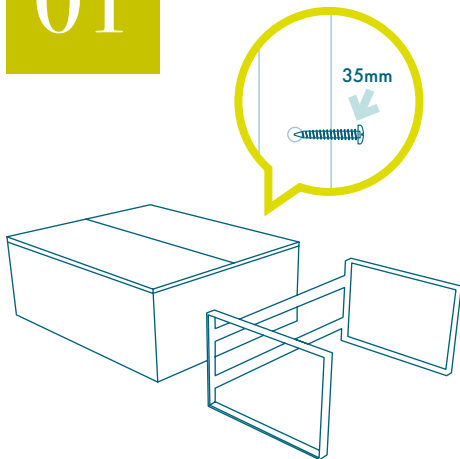

## Dimensioni

Larghezza	100 cm
Altezza complessiva	180 cm
Altezza gambe	60 cm
Profondità	45 cm

# madia **LULI**

**1x**  
corpo  
mobile

**8x**

**12x**  
35mm

**1x**

**1x**  
gambe  
mobile

**2x**  
20mm

**1x**

**1x**  
60mm

**2x**  
ripiani  
vetro

01

02

03

04

05